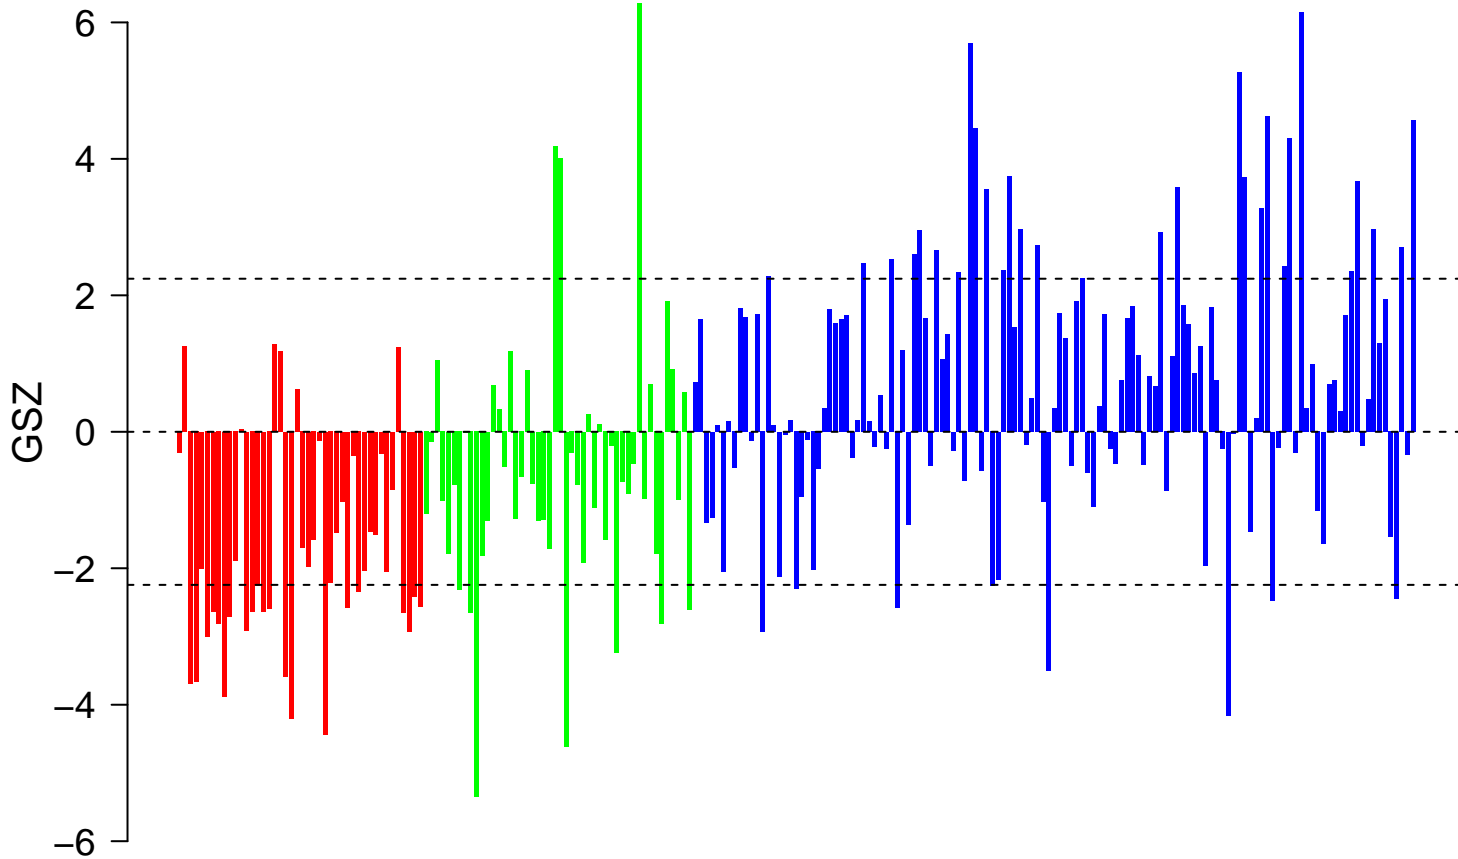

GESERICK_TERT_TARGETS_DN

GESERICK_TERT_TARGETS_DN

■ on
■ -
□ off

GESERICK_TERT_TARGETS_DN